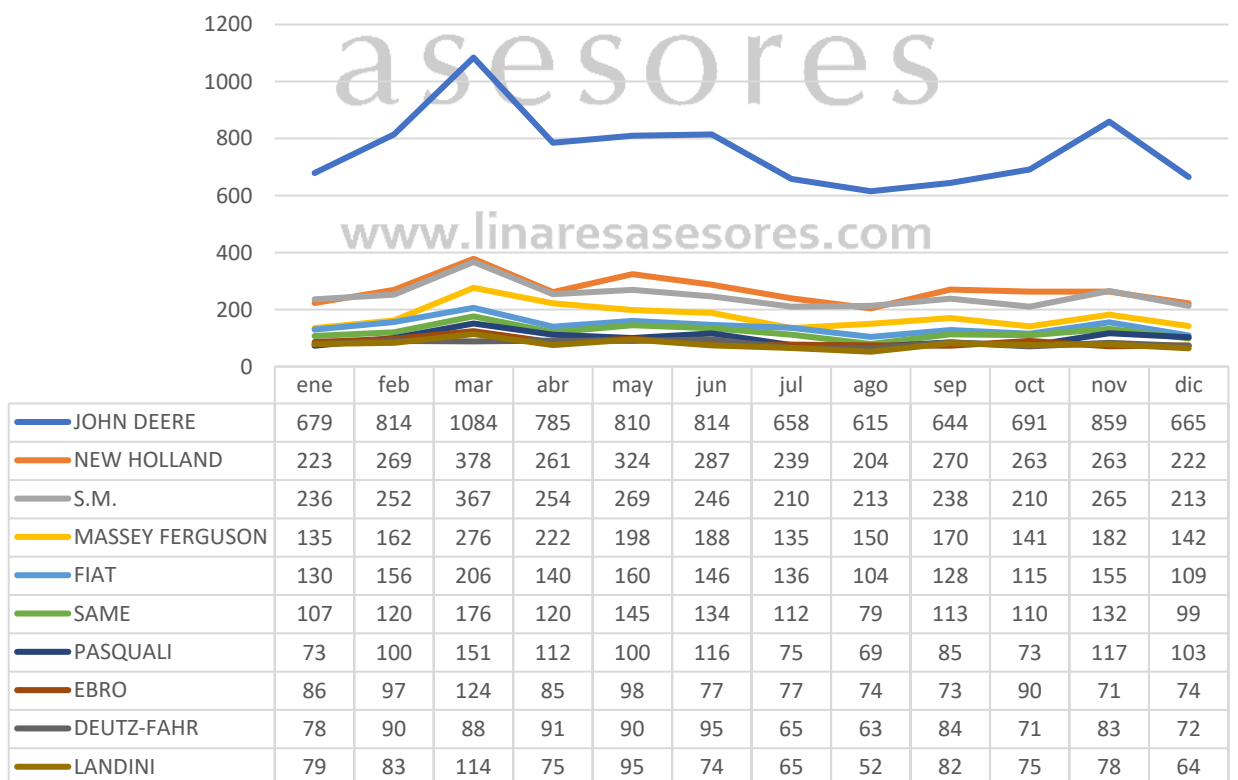

DISTRIBUCIÓN GEOGRÁFICA DE LAS INSCRIPCIONES TOTALES DURANTE EL AÑO 2022:

DISTRIBUCIÓN GEOGRÁFICA DE LAS INSCRIPCIONES MOTIVADAS POR COMPRA DE MÁQUINA NUEVA:

DISTRIBUCIÓN GEOGRÁFICA DE LAS INSCRIPCIONES MOTIVADAS POR CAMBIO DE TITULARIDAD:

DISTRIBUCIÓN GEOGRÁFICA DE LAS INSCRIPCIONES MOTIVADAS POR COMPRA DE MÁQUINA USADA DE IMPORTACIÓN.

CAMBIOS DE TITULARIDAD - FECHA DE 1ª INSCRIPCIÓN

COMPRA MÁQUINA NUEVA - EVOLUCIÓN MENSUAL

CAMBIO DE TITULARIDAD - EVOLUCIÓN MENSUAL

EVOLUCIÓN DE LAS 10 MARCAS LÍDERES EN MÁQUINAS NUEVAS

EVOLUCIÓN DE LAS 10 MARCAS LÍDERES EN MÁQUINAS USADAS

www.linasesores.com
DISTRIBUCIÓN POR CLASE - MAQUINARIA USADA

EVOLUCIÓN 2018-2022 SOBRE INSCRIPCIÓN DE MÁQUINAS NUEVAS POR TIPO DE MÁQUINA

TOP MARCAS TRACTORES NUEVOS 2023 - EVOLUCIÓN ÚLTIMOS AÑOS - PORCENTAJE DENTRO DEL MERCADO DE TRACTORES NUEVOS

RANKING (TOP 10) POR MODELOS – TRACTORES NUEVOS

JOHN DEERE 6120M	253
JOHN DEERE 6155M	250
NEW HOLLAND T4.100F	167
JOHN DEERE 6195M	154
JOHN DEERE 6130M	144
CF MOTO CFORCE450S	131
NEW HOLLAND T5.120	125
JOHN DEERE 6110M	115
NEW HOLLAND T4.110LP	103
SEGWAY SNARLER 570, SNARLER 600	101