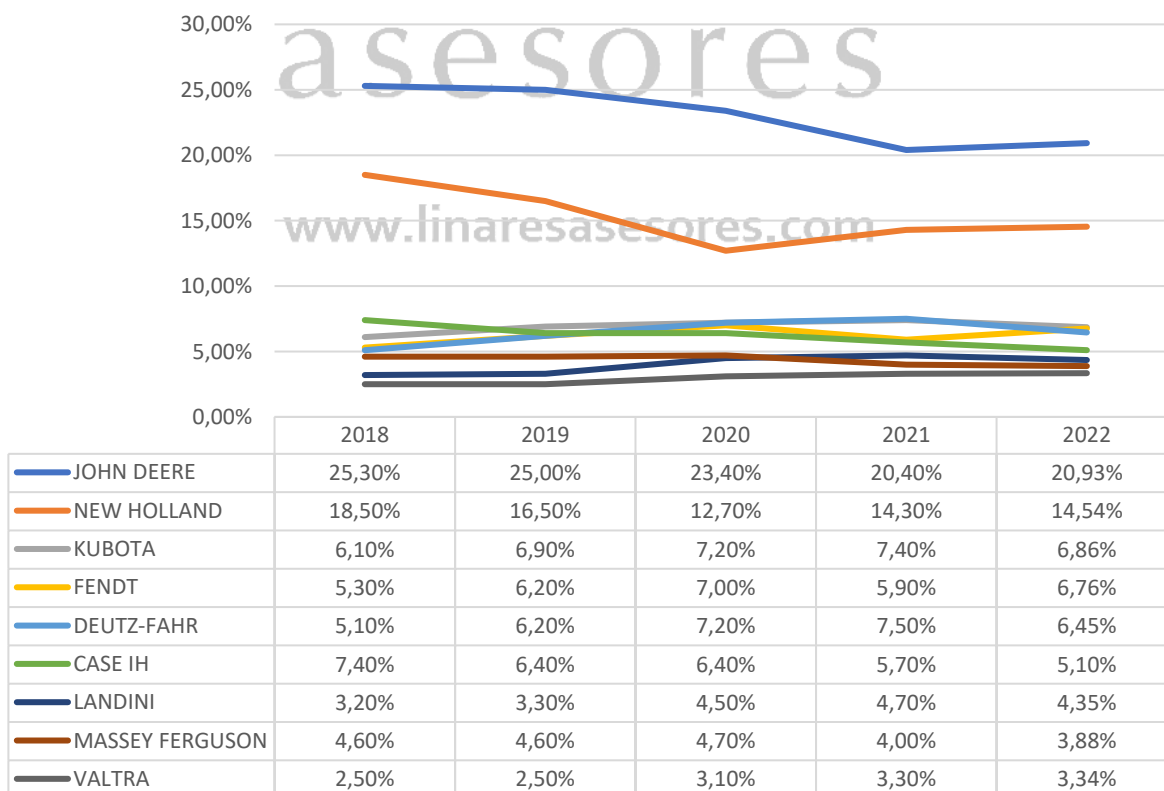

DISTRIBUCIÓN GEOGRÁFICA DE LAS INSCRIPCIONES TOTALES DURANTE EL AÑO 2022:

DISTRIBUCIÓN GEOGRÁFICA DE LAS INSCRIPCIONES MOTIVADAS POR COMPRA DE MÁQUINA NUEVA:

DISTRIBUCIÓN GEOGRÁFICA DE LAS INSCRIPCIONES MOTIVADAS POR CAMBIO DE TITULARIDAD:

DISTRIBUCIÓN GEOGRÁFICA DE LAS INSCRIPCIONES MOTIVADAS POR COMPRA DE MÁQUINA USADA DE IMPORTACIÓN.

CAMBIOS DE TITULARIDAD - FECHA DE 1ª INSCRIPCIÓN

COMPRA MÁQUINA NUEVA - EVOLUCIÓN MENSUAL

CAMBIO DE TITULARIDAD - EVOLUCIÓN MENSUAL

EVOLUCIÓN DE LAS 10 MARCAS LÍDERES EN MÁQUINAS NUEVAS

EVOLUCIÓN DE LAS 10 MARCAS LÍDERES EN MÁQUINAS USADAS

www.linasesores.com
DISTRIBUCIÓN POR CLASE - MAQUINARIA USADA

EVOLUCIÓN 2018-2022 SOBRE INSCRIPCIÓN DE MÁQUINAS NUEVAS POR TIPO DE MÁQUINA

TOP MARCAS TRACTORES NUEVOS 2023 - EVOLUCIÓN ÚLTIMOS AÑOS - PORCENTAJE DENTRO DEL MERCADO DE TRACTORES NUEVOS

RANKING (TOP 10) POR MODELOS – TRACTORES NUEVOS

JOHN DEERE 6120M	253
JOHN DEERE 6155M	250
NEW HOLLAND T4.100F	167
JOHN DEERE 6195M	154
JOHN DEERE 6130M	144
CF MOTO CFORCE450S	131
NEW HOLLAND T5.120	125
JOHN DEERE 6110M	115
NEW HOLLAND T4.110LP	103
SEGWAY SNARLER 570, SNARLER 600	101