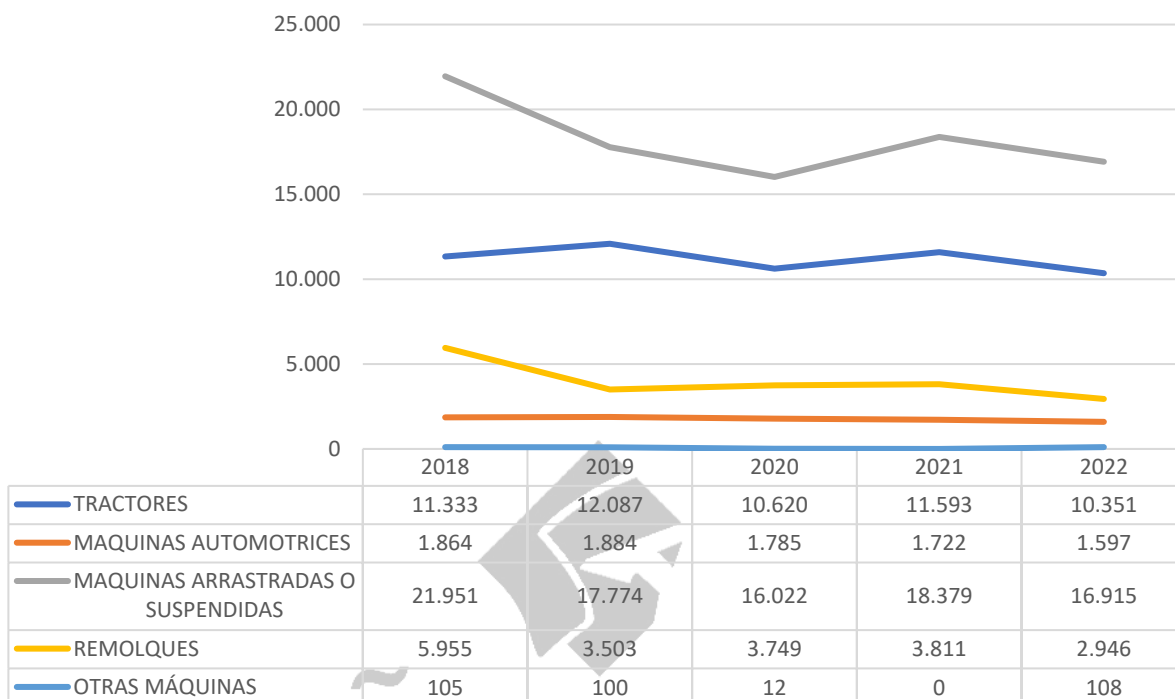

DISTRIBUCIÓN GEOGRÁFICA DE LAS INSCRIPCIONES TOTALES DURANTE EL AÑO 2022:

DISTRIBUCIÓN GEOGRÁFICA DE LAS INSCRIPCIONES MOTIVADAS POR COMPRA DE MÁQUINA NUEVA:

DISTRIBUCIÓN GEOGRÁFICA DE LAS INSCRIPCIONES MOTIVADAS POR CAMBIO DE TITULARIDAD:

DISTRIBUCIÓN GEOGRÁFICA DE LAS INSCRIPCIONES MOTIVADAS POR COMPRA DE MÁQUINA USADA DE IMPORTACIÓN.

CAMBIOS DE TITULARIDAD - FECHA DE 1ª INSCRIPCIÓN

COMPRA MÁQUINA NUEVA - EVOLUCIÓN MENSUAL

CAMBIO DE TITULARIDAD - EVOLUCIÓN MENSUAL

EVOLUCIÓN DE LAS 10 MARCAS LÍDERES EN MÁQUINAS NUEVAS

EVOLUCIÓN DE LAS 10 MARCAS LÍDERES EN MÁQUINAS USADAS

www.linasesores.com
DISTRIBUCIÓN POR CLASE - MAQUINARIA USADA

EVOLUCIÓN 2018-2022 SOBRE INSCRIPCIÓN DE MÁQUINAS NUEVAS POR TIPO DE MÁQUINA

TOP MARCAS TRACTORES NUEVOS 2023 - EVOLUCIÓN ÚLTIMOS AÑOS - PORCENTAJE DENTRO DEL MERCADO DE TRACTORES NUEVOS

RANKING (TOP 10) POR MODELOS – TRACTORES NUEVOS

JOHN DEERE 6120M	253
JOHN DEERE 6155M	250
NEW HOLLAND T4.100F	167
JOHN DEERE 6195M	154
JOHN DEERE 6130M	144
CF MOTO CFORCE450S	131
NEW HOLLAND T5.120	125
JOHN DEERE 6110M	115
NEW HOLLAND T4.110LP	103
SEGWAY SNARLER 570, SNARLER 600	101