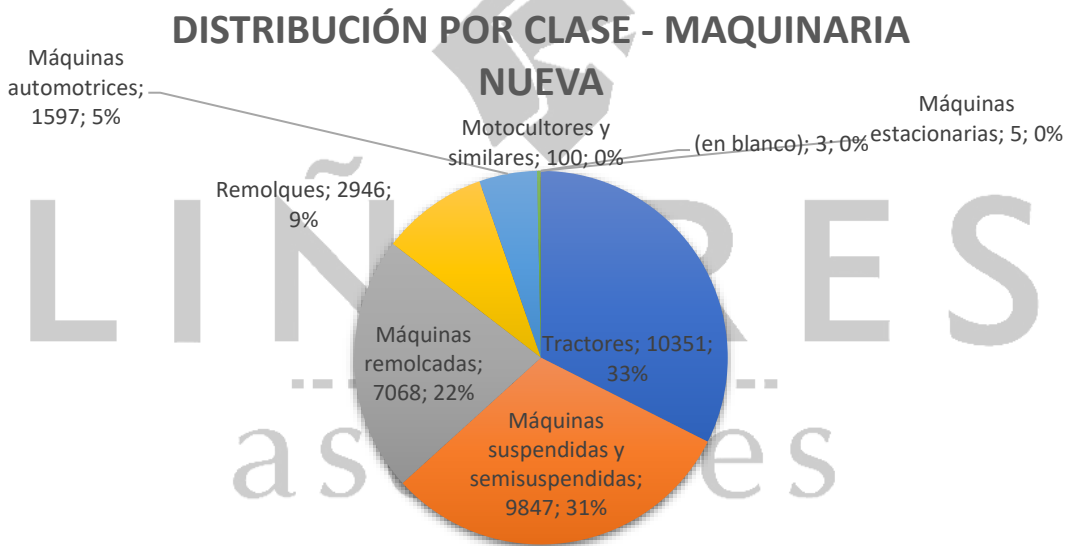

DISTRIBUCIÓN GEOGRÁFICA DE LAS INSCRIPCIONES TOTALES DURANTE EL AÑO 2022:

DISTRIBUCIÓN GEOGRÁFICA DE LAS INSCRIPCIONES MOTIVADAS POR COMPRA DE MÁQUINA NUEVA:

DISTRIBUCIÓN GEOGRÁFICA DE LAS INSCRIPCIONES MOTIVADAS POR CAMBIO DE TITULARIDAD:

DISTRIBUCIÓN GEOGRÁFICA DE LAS INSCRIPCIONES MOTIVADAS POR COMPRA DE MÁQUINA USADA DE IMPORTACIÓN.

CAMBIOS DE TITULARIDAD - FECHA DE 1ª INSCRIPCIÓN

COMPRA MÁQUINA NUEVA - EVOLUCIÓN MENSUAL

CAMBIO DE TITULARIDAD - EVOLUCIÓN MENSUAL

EVOLUCIÓN DE LAS 10 MARCAS LÍDERES EN MÁQUINAS NUEVAS

EVOLUCIÓN DE LAS 10 MARCAS LÍDERES EN MÁQUINAS USADAS

www.linasesores.com
DISTRIBUCIÓN POR CLASE - MAQUINARIA USADA

EVOLUCIÓN 2018-2022 SOBRE INSCRIPCIÓN DE MÁQUINAS NUEVAS POR TIPO DE MÁQUINA

TOP MARCAS TRACTORES NUEVOS 2023 - EVOLUCIÓN ÚLTIMOS AÑOS - PORCENTAJE DENTRO DEL MERCADO DE TRACTORES NUEVOS

RANKING (TOP 10) POR MODELOS – TRACTORES NUEVOS

JOHN DEERE 6120M	253
JOHN DEERE 6155M	250
NEW HOLLAND T4.100F	167
JOHN DEERE 6195M	154
JOHN DEERE 6130M	144
CF MOTO CFORCE450S	131
NEW HOLLAND T5.120	125
JOHN DEERE 6110M	115
NEW HOLLAND T4.110LP	103
SEGWAY SNARLER 570, SNARLER 600	101