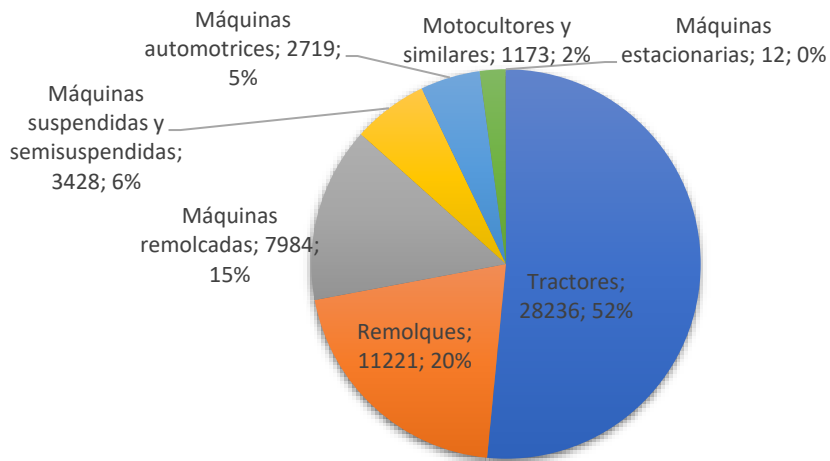

DISTRIBUCIÓN GEOGRÁFICA DE LAS INSCRIPCIONES TOTALES DURANTE EL AÑO 2022:

DISTRIBUCIÓN GEOGRÁFICA DE LAS INSCRIPCIONES MOTIVADAS POR COMPRA DE MÁQUINA NUEVA:

DISTRIBUCIÓN GEOGRÁFICA DE LAS INSCRIPCIONES MOTIVADAS POR CAMBIO DE TITULARIDAD:

DISTRIBUCIÓN GEOGRÁFICA DE LAS INSCRIPCIONES MOTIVADAS POR COMPRA DE MÁQUINA USADA DE IMPORTACIÓN.

CAMBIOS DE TITULARIDAD - FECHA DE 1ª INSCRIPCIÓN

COMPRA MÁQUINA NUEVA - EVOLUCIÓN MENSUAL

CAMBIO DE TITULARIDAD - EVOLUCIÓN MENSUAL

EVOLUCIÓN DE LAS 10 MARCAS LÍDERES EN MÁQUINAS NUEVAS

EVOLUCIÓN DE LAS 10 MARCAS LÍDERES EN MÁQUINAS USADAS

www.linasesores.com
DISTRIBUCIÓN POR CLASE - MAQUINARIA USADA

EVOLUCIÓN 2018-2022 SOBRE INSCRIPCIÓN DE MÁQUINAS NUEVAS POR TIPO DE MÁQUINA

TOP MARCAS TRACTORES NUEVOS 2023 - EVOLUCIÓN ÚLTIMOS AÑOS - PORCENTAJE DENTRO DEL MERCADO DE TRACTORES NUEVOS

RANKING (TOP 10) POR MODELOS – TRACTORES NUEVOS

JOHN DEERE 6120M	253
JOHN DEERE 6155M	250
NEW HOLLAND T4.100F	167
JOHN DEERE 6195M	154
JOHN DEERE 6130M	144
CF MOTO CFORCE450S	131
NEW HOLLAND T5.120	125
JOHN DEERE 6110M	115
NEW HOLLAND T4.110LP	103
SEGWAY SNARLER 570, SNARLER 600	101