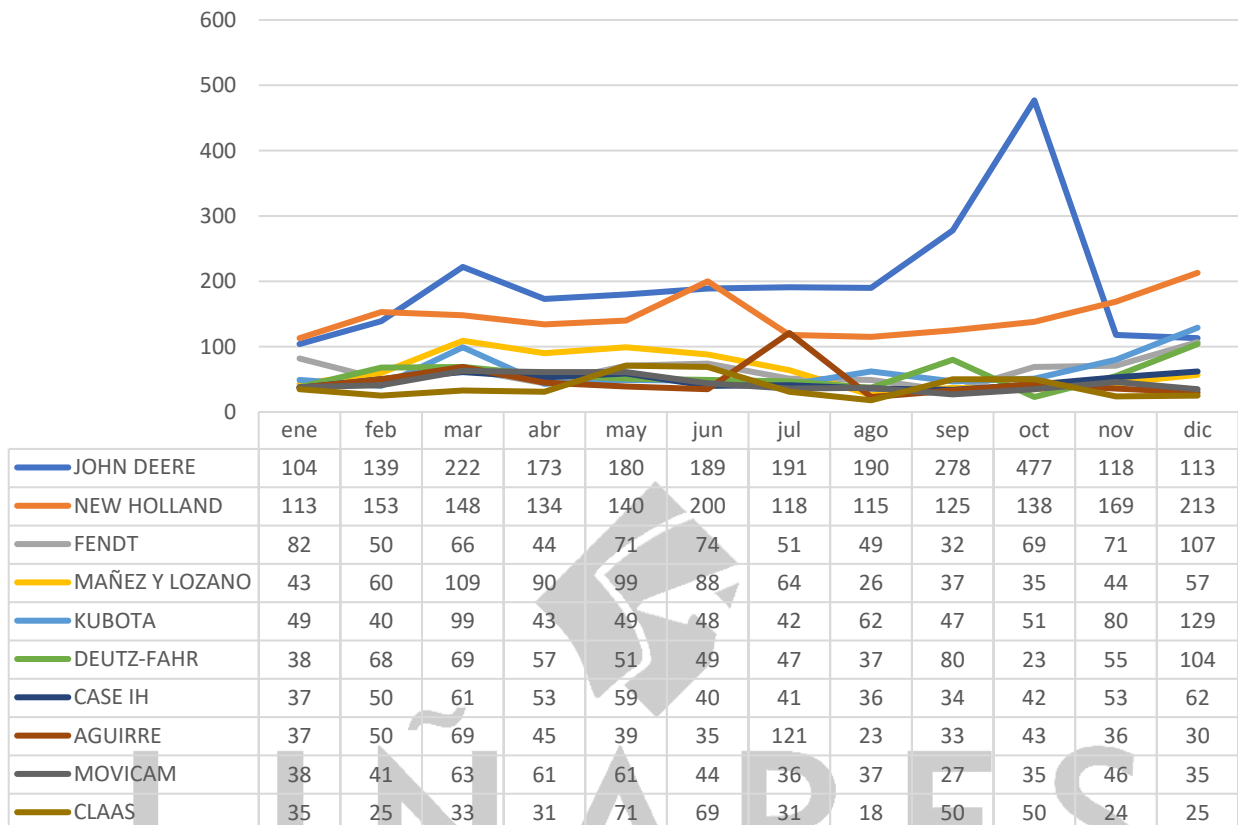

DISTRIBUCIÓN GEOGRÁFICA DE LAS INSCRIPCIONES TOTALES DURANTE EL AÑO 2022:

DISTRIBUCIÓN GEOGRÁFICA DE LAS INSCRIPCIONES MOTIVADAS POR COMPRA DE MÁQUINA NUEVA:

DISTRIBUCIÓN GEOGRÁFICA DE LAS INSCRIPCIONES MOTIVADAS POR CAMBIO DE TITULARIDAD:

DISTRIBUCIÓN GEOGRÁFICA DE LAS INSCRIPCIONES MOTIVADAS POR COMPRA DE MÁQUINA USADA DE IMPORTACIÓN.

CAMBIOS DE TITULARIDAD - FECHA DE 1ª INSCRIPCIÓN

COMPRA MÁQUINA NUEVA - EVOLUCIÓN MENSUAL

CAMBIO DE TITULARIDAD - EVOLUCIÓN MENSUAL

EVOLUCIÓN DE LAS 10 MARCAS LÍDERES EN MÁQUINAS NUEVAS

EVOLUCIÓN DE LAS 10 MARCAS LÍDERES EN MÁQUINAS USADAS

www.linasesores.com
DISTRIBUCIÓN POR CLASE - MAQUINARIA USADA

EVOLUCIÓN 2018-2022 SOBRE INSCRIPCIÓN DE MÁQUINAS NUEVAS POR TIPO DE MÁQUINA

TOP MARCAS TRACTORES NUEVOS 2023 - EVOLUCIÓN ÚLTIMOS AÑOS - PORCENTAJE DENTRO DEL MERCADO DE TRACTORES NUEVOS

RANKING (TOP 10) POR MODELOS – TRACTORES NUEVOS

JOHN DEERE 6120M	253
JOHN DEERE 6155M	250
NEW HOLLAND T4.100F	167
JOHN DEERE 6195M	154
JOHN DEERE 6130M	144
CF MOTO CFORCE450S	131
NEW HOLLAND T5.120	125
JOHN DEERE 6110M	115
NEW HOLLAND T4.110LP	103
SEGWAY SNARLER 570, SNARLER 600	101