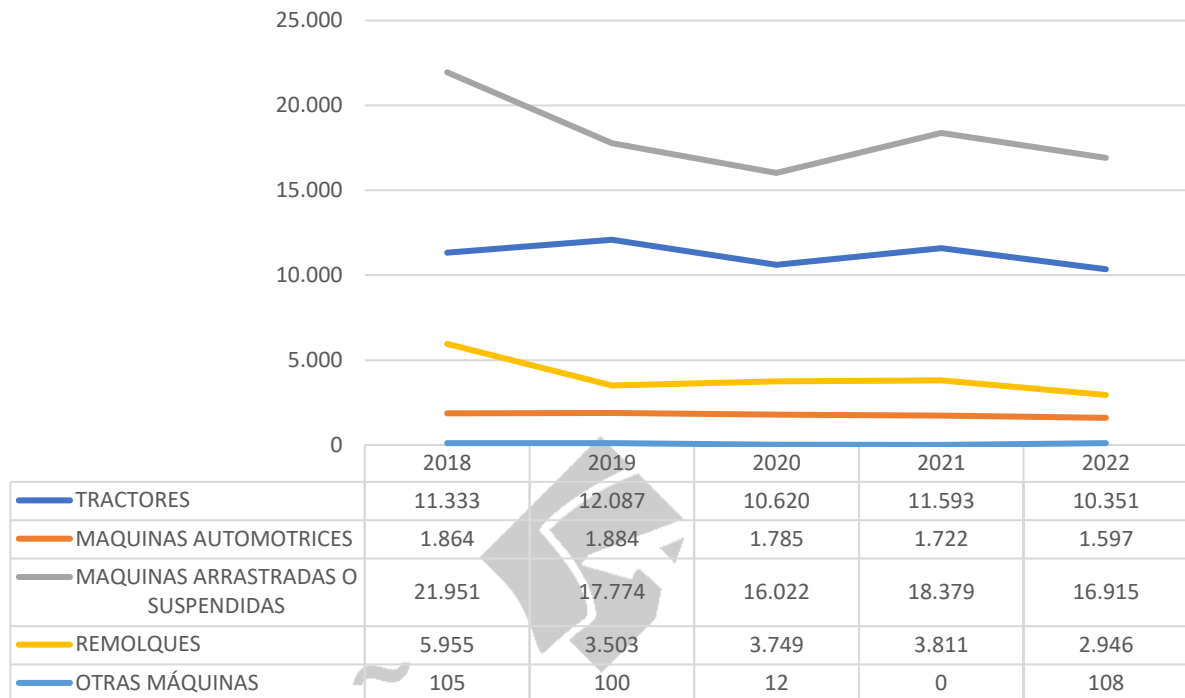

DISTRIBUCIÓN GEOGRÁFICA DE LAS INSCRIPCIONES TOTALES DURANTE EL AÑO 2022:

DISTRIBUCIÓN GEOGRÁFICA DE LAS INSCRIPCIONES MOTIVADAS POR COMPRA DE MÁQUINA NUEVA:

DISTRIBUCIÓN GEOGRÁFICA DE LAS INSCRIPCIONES MOTIVADAS POR CAMBIO DE TITULARIDAD:

DISTRIBUCIÓN GEOGRÁFICA DE LAS INSCRIPCIONES MOTIVADAS POR COMPRA DE MÁQUINA USADA DE IMPORTACIÓN.

CAMBIOS DE TITULARIDAD - FECHA DE 1ª INSCRIPCIÓN

COMPRA MÁQUINA NUEVA - EVOLUCIÓN MENSUAL

CAMBIO DE TITULARIDAD - EVOLUCIÓN MENSUAL

EVOLUCIÓN DE LAS 10 MARCAS LÍDERES EN MÁQUINAS NUEVAS

EVOLUCIÓN DE LAS 10 MARCAS LÍDERES EN MÁQUINAS USADAS

www.linareasesores.com
DISTRIBUCIÓN POR CLASE - MAQUINARIA USADA

EVOLUCIÓN 2018-2022 SOBRE INSCRIPCIÓN DE MÁQUINAS NUEVAS POR TIPO DE MÁQUINA

TOP MARCAS TRACTORES NUEVOS 2023 - EVOLUCIÓN ÚLTIMOS AÑOS - PORCENTAJE DENTRO DEL MERCADO DE TRACTORES NUEVOS

MAQUINARIA NUEVA – VARIACIÓN DE 2022 RESPECTO A 2021

TIPO DE MÁQUINA	AÑO 2021	AÑO 2022	EVOLUCIÓN
TRACTORES	11.593	10.351	-10,71%
MAQUINAS AUTOMOTRICES	1.722	1.597	-7,26%
MAQUINAS ARRASTRADAS O SUSPENDIDAS	18.379	16.915	-7,97%
REMOLQUES	3.811	2.946	-22,70%