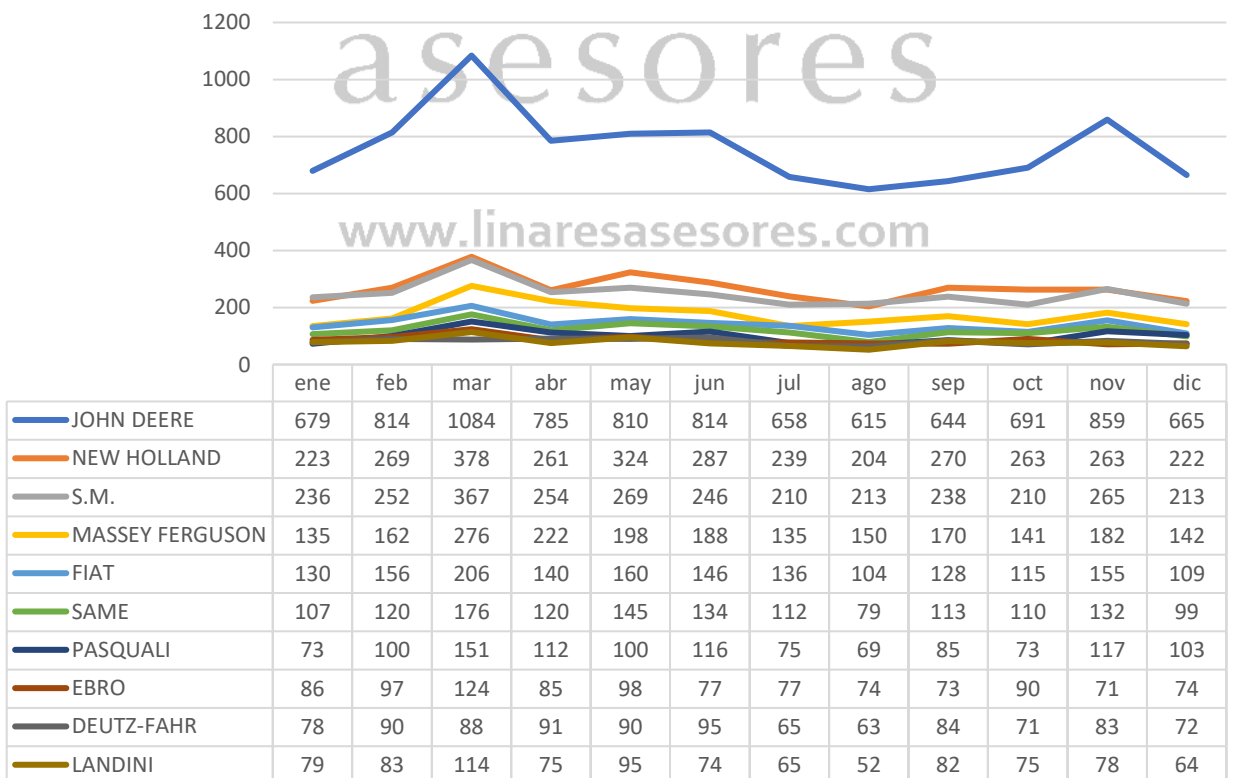

DISTRIBUCIÓN GEOGRÁFICA DE LAS INSCRIPCIONES TOTALES DURANTE EL AÑO 2022:

DISTRIBUCIÓN GEOGRÁFICA DE LAS INSCRIPCIONES MOTIVADAS POR COMPRA DE MÁQUINA NUEVA:

DISTRIBUCIÓN GEOGRÁFICA DE LAS INSCRIPCIONES MOTIVADAS POR CAMBIO DE TITULARIDAD:

DISTRIBUCIÓN GEOGRÁFICA DE LAS INSCRIPCIONES MOTIVADAS POR COMPRA DE MÁQUINA USADA DE IMPORTACIÓN.

CAMBIOS DE TITULARIDAD - FECHA DE 1ª INSCRIPCIÓN

COMPRA MÁQUINA NUEVA - EVOLUCIÓN MENSUAL

CAMBIO DE TITULARIDAD - EVOLUCIÓN MENSUAL

EVOLUCIÓN DE LAS 10 MARCAS LÍDERES EN MÁQUINAS NUEVAS

EVOLUCIÓN DE LAS 10 MARCAS LÍDERES EN MÁQUINAS USADAS

www.linareasesores.com
DISTRIBUCIÓN POR CLASE - MAQUINARIA USADA

EVOLUCIÓN 2018-2022 SOBRE INSCRIPCIÓN DE MÁQUINAS NUEVAS POR TIPO DE MÁQUINA

TOP MARCAS TRACTORES NUEVOS 2023 - EVOLUCIÓN ÚLTIMOS AÑOS - PORCENTAJE DENTRO DEL MERCADO DE TRACTORES NUEVOS

MAQUINARIA NUEVA – VARIACIÓN DE 2022 RESPECTO A 2021

TIPO DE MÁQUINA	AÑO 2021	AÑO 2022	EVOLUCIÓN
TRACTORES	11.593	10.351	-10,71%
MAQUINAS AUTOMOTRICES	1.722	1.597	-7,26%
MAQUINAS ARRASTRADAS O SUSPENDIDAS	18.379	16.915	-7,97%
REMOLQUES	3.811	2.946	-22,70%