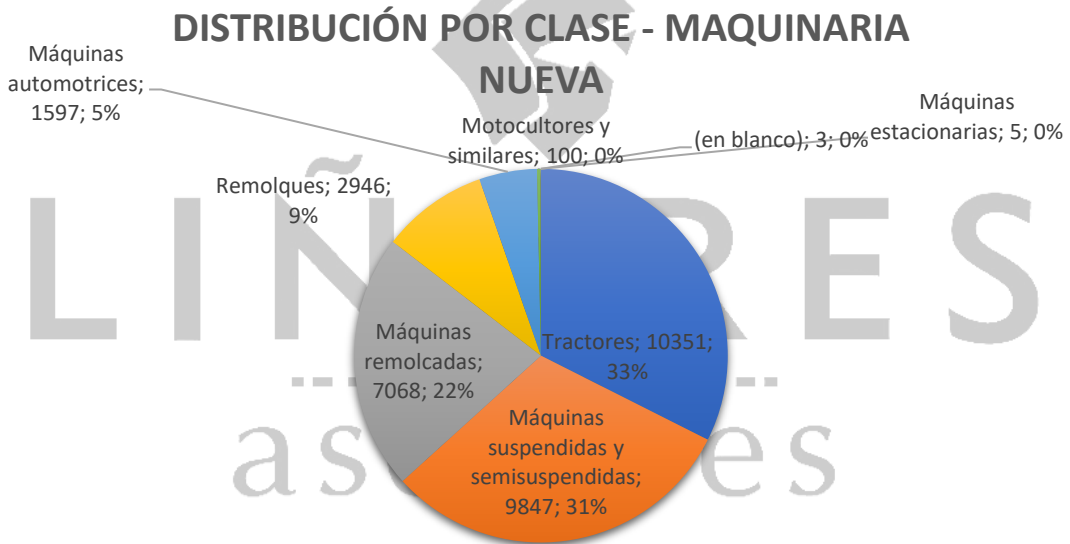

DISTRIBUCIÓN GEOGRÁFICA DE LAS INSCRIPCIONES TOTALES DURANTE EL AÑO 2022:

DISTRIBUCIÓN GEOGRÁFICA DE LAS INSCRIPCIONES MOTIVADAS POR COMPRA DE MÁQUINA NUEVA:

DISTRIBUCIÓN GEOGRÁFICA DE LAS INSCRIPCIONES MOTIVADAS POR CAMBIO DE TITULARIDAD:

DISTRIBUCIÓN GEOGRÁFICA DE LAS INSCRIPCIONES MOTIVADAS POR COMPRA DE MÁQUINA USADA DE IMPORTACIÓN.

CAMBIOS DE TITULARIDAD - FECHA DE 1ª INSCRIPCIÓN

COMPRA MÁQUINA NUEVA - EVOLUCIÓN MENSUAL

CAMBIO DE TITULARIDAD - EVOLUCIÓN MENSUAL

EVOLUCIÓN DE LAS 10 MARCAS LÍDERES EN MÁQUINAS NUEVAS

EVOLUCIÓN DE LAS 10 MARCAS LÍDERES EN MÁQUINAS USADAS

www.linareasesores.com
DISTRIBUCIÓN POR CLASE - MAQUINARIA USADA

EVOLUCIÓN 2018-2022 SOBRE INSCRIPCIÓN DE MÁQUINAS NUEVAS POR TIPO DE MÁQUINA

TOP MARCAS TRACTORES NUEVOS 2023 - EVOLUCIÓN ÚLTIMOS AÑOS - PORCENTAJE DENTRO DEL MERCADO DE TRACTORES NUEVOS

MAQUINARIA NUEVA – VARIACIÓN DE 2022 RESPECTO A 2021

TIPO DE MÁQUINA	AÑO 2021	AÑO 2022	EVOLUCIÓN
TRACTORES	11.593	10.351	-10,71%
MAQUINAS AUTOMOTRICES	1.722	1.597	-7,26%
MAQUINAS ARRASTRADAS O SUSPENDIDAS	18.379	16.915	-7,97%
REMOLQUES	3.811	2.946	-22,70%