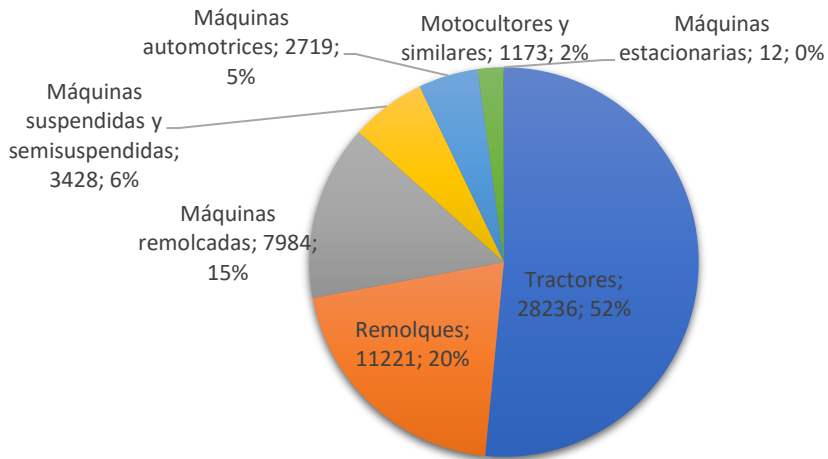

DISTRIBUCIÓN GEOGRÁFICA DE LAS INSCRIPCIONES TOTALES DURANTE EL AÑO 2022:

DISTRIBUCIÓN GEOGRÁFICA DE LAS INSCRIPCIONES MOTIVADAS POR COMPRA DE MÁQUINA NUEVA:

DISTRIBUCIÓN GEOGRÁFICA DE LAS INSCRIPCIONES MOTIVADAS POR CAMBIO DE TITULARIDAD:

DISTRIBUCIÓN GEOGRÁFICA DE LAS INSCRIPCIONES MOTIVADAS POR COMPRA DE MÁQUINA USADA DE IMPORTACIÓN.

CAMBIOS DE TITULARIDAD - FECHA DE 1ª INSCRIPCIÓN

COMPRA MÁQUINA NUEVA - EVOLUCIÓN MENSUAL

CAMBIO DE TITULARIDAD - EVOLUCIÓN MENSUAL

EVOLUCIÓN DE LAS 10 MARCAS LÍDERES EN MÁQUINAS NUEVAS

EVOLUCIÓN DE LAS 10 MARCAS LÍDERES EN MÁQUINAS USADAS

www.linareasesores.com
DISTRIBUCIÓN POR CLASE - MAQUINARIA USADA

EVOLUCIÓN 2018-2022 SOBRE INSCRIPCIÓN DE MÁQUINAS NUEVAS POR TIPO DE MÁQUINA

TOP MARCAS TRACTORES NUEVOS 2023 - EVOLUCIÓN ÚLTIMOS AÑOS - PORCENTAJE DENTRO DEL MERCADO DE TRACTORES NUEVOS

MAQUINARIA NUEVA – VARIACIÓN DE 2022 RESPECTO A 2021

TIPO DE MÁQUINA	AÑO 2021	AÑO 2022	EVOLUCIÓN
TRACTORES	11.593	10.351	-10,71%
MAQUINAS AUTOMOTRICES	1.722	1.597	-7,26%
MAQUINAS ARRASTRADAS O SUSPENDIDAS	18.379	16.915	-7,97%
REMOLQUES	3.811	2.946	-22,70%