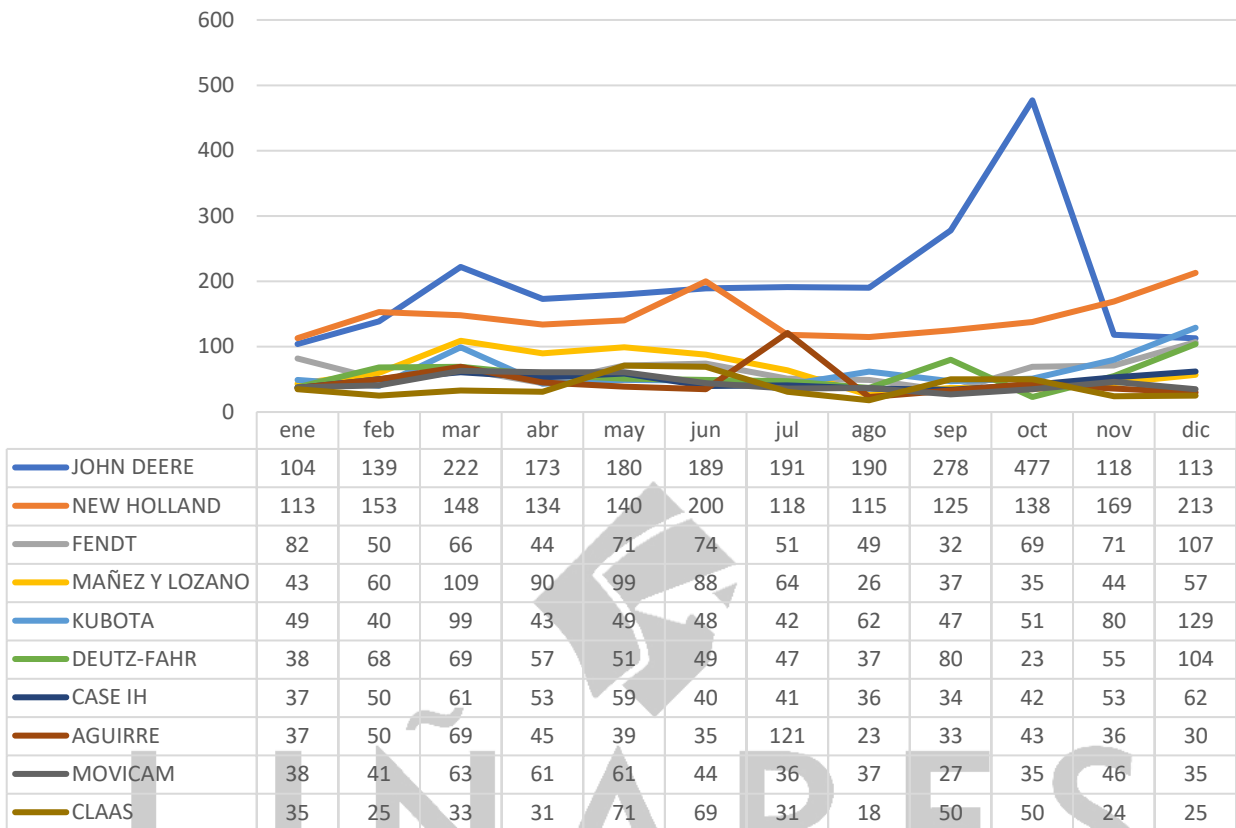

DISTRIBUCIÓN GEOGRÁFICA DE LAS INSCRIPCIONES TOTALES DURANTE EL AÑO 2022:

DISTRIBUCIÓN GEOGRÁFICA DE LAS INSCRIPCIONES MOTIVADAS POR COMPRA DE MÁQUINA NUEVA:

DISTRIBUCIÓN GEOGRÁFICA DE LAS INSCRIPCIONES MOTIVADAS POR CAMBIO DE TITULARIDAD:

DISTRIBUCIÓN GEOGRÁFICA DE LAS INSCRIPCIONES MOTIVADAS POR COMPRA DE MÁQUINA USADA DE IMPORTACIÓN.

CAMBIOS DE TITULARIDAD - FECHA DE 1ª INSCRIPCIÓN

COMPRA MÁQUINA NUEVA - EVOLUCIÓN MENSUAL

CAMBIO DE TITULARIDAD - EVOLUCIÓN MENSUAL

EVOLUCIÓN DE LAS 10 MARCAS LÍDERES EN MÁQUINAS NUEVAS

EVOLUCIÓN DE LAS 10 MARCAS LÍDERES EN MÁQUINAS USADAS

www.linareasesores.com
DISTRIBUCIÓN POR CLASE - MAQUINARIA USADA

EVOLUCIÓN 2018-2022 SOBRE INSCRIPCIÓN DE MÁQUINAS NUEVAS POR TIPO DE MÁQUINA

TOP MARCAS TRACTORES NUEVOS 2023 - EVOLUCIÓN ÚLTIMOS AÑOS - PORCENTAJE DENTRO DEL MERCADO DE TRACTORES NUEVOS

MAQUINARIA NUEVA – VARIACIÓN DE 2022 RESPECTO A 2021

TIPO DE MÁQUINA	AÑO 2021	AÑO 2022	EVOLUCIÓN
TRACTORES	11.593	10.351	-10,71%
MAQUINAS AUTOMOTRICES	1.722	1.597	-7,26%
MAQUINAS ARRASTRADAS O SUSPENDIDAS	18.379	16.915	-7,97%
REMOLQUES	3.811	2.946	-22,70%