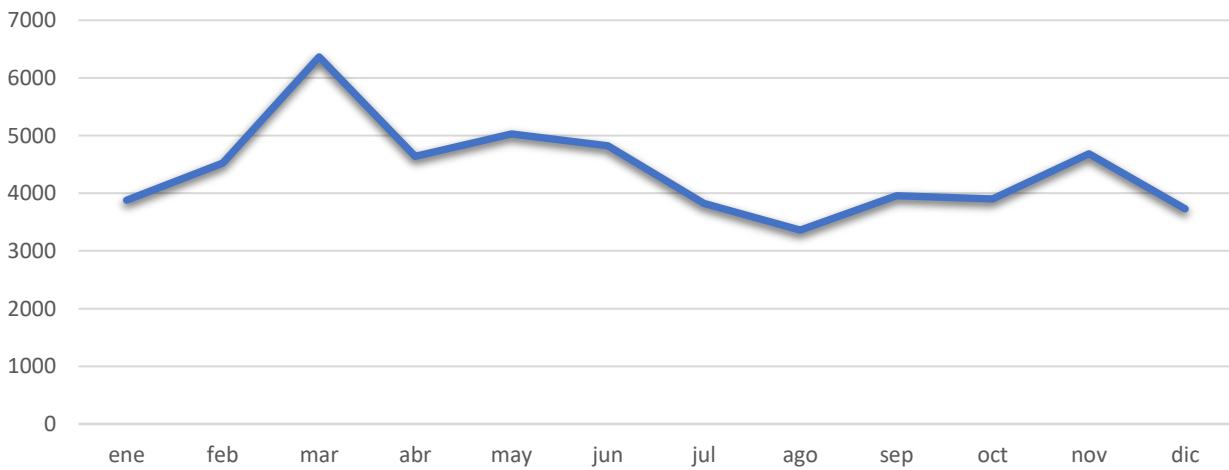

DISTRIBUCIÓN GEOGRÁFICA DE LAS INSCRIPCIONES TOTALES DURANTE EL AÑO 2022:

DISTRIBUCIÓN GEOGRÁFICA DE LAS INSCRIPCIONES MOTIVADAS POR COMPRA DE MÁQUINA NUEVA:

DISTRIBUCIÓN GEOGRÁFICA DE LAS INSCRIPCIONES MOTIVADAS POR CAMBIO DE TITULARIDAD:

DISTRIBUCIÓN GEOGRÁFICA DE LAS INSCRIPCIONES MOTIVADAS POR COMPRA DE MÁQUINA USADA DE IMPORTACIÓN.

CAMBIOS DE TITULARIDAD - FECHA DE 1ª INSCRIPCIÓN

COMPRA MÁQUINA NUEVA - EVOLUCIÓN MENSUAL

CAMBIO DE TITULARIDAD - EVOLUCIÓN MENSUAL

EVOLUCIÓN DE LAS 10 MARCAS LÍDERES EN MÁQUINAS NUEVAS

EVOLUCIÓN DE LAS 10 MARCAS LÍDERES EN MÁQUINAS USADAS

www.linareasesores.com
DISTRIBUCIÓN POR CLASE - MAQUINARIA USADA

EVOLUCIÓN 2018-2022 SOBRE INSCRIPCIÓN DE MÁQUINAS NUEVAS POR TIPO DE MÁQUINA

TOP MARCAS TRACTORES NUEVOS 2023 - EVOLUCIÓN ÚLTIMOS AÑOS - PORCENTAJE DENTRO DEL MERCADO DE TRACTORES NUEVOS

MAQUINARIA NUEVA – VARIACIÓN DE 2022 RESPECTO A 2021

TIPO DE MÁQUINA	AÑO 2021	AÑO 2022	EVOLUCIÓN
TRACTORES	11.593	10.351	-10,71%
MAQUINAS AUTOMOTRICES	1.722	1.597	-7,26%
MAQUINAS ARRASTRADAS O SUSPENDIDAS	18.379	16.915	-7,97%
REMOLQUES	3.811	2.946	-22,70%