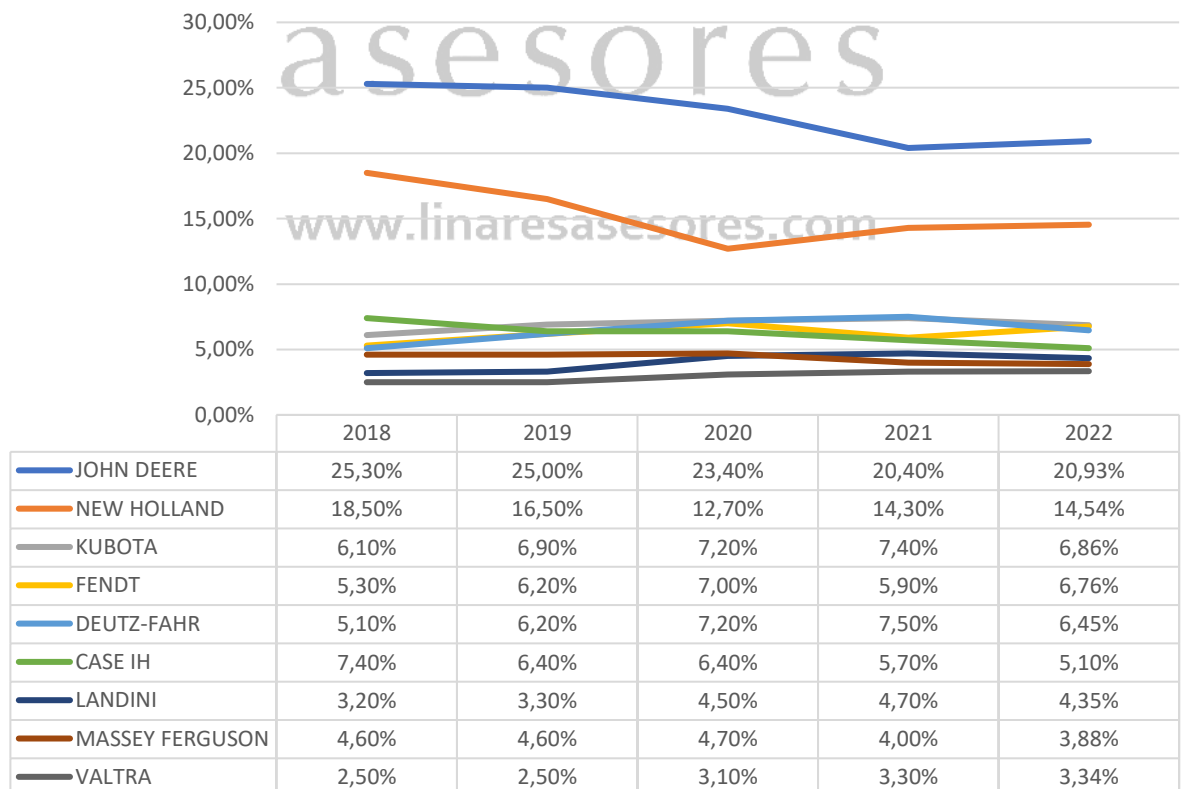

DISTRIBUCIÓN GEOGRÁFICA DE LAS INSCRIPCIONES TOTALES DURANTE EL AÑO 2022:

DISTRIBUCIÓN GEOGRÁFICA DE LAS INSCRIPCIONES MOTIVADAS POR COMPRA DE MÁQUINA NUEVA:

DISTRIBUCIÓN GEOGRÁFICA DE LAS INSCRIPCIONES MOTIVADAS POR CAMBIO DE TITULARIDAD:

DISTRIBUCIÓN GEOGRÁFICA DE LAS INSCRIPCIONES MOTIVADAS POR COMPRA DE MÁQUINA USADA DE IMPORTACIÓN.

CAMBIOS DE TITULARIDAD - FECHA DE 1ª INSCRIPCIÓN

COMPRA MÁQUINA NUEVA - EVOLUCIÓN MENSUAL

CAMBIO DE TITULARIDAD - EVOLUCIÓN MENSUAL

EVOLUCIÓN DE LAS 10 MARCAS LÍDERES EN MÁQUINAS NUEVAS

EVOLUCIÓN DE LAS 10 MARCAS LÍDERES EN MÁQUINAS USADAS

www.linareasesores.com
DISTRIBUCIÓN POR CLASE - MAQUINARIA USADA

EVOLUCIÓN 2018-2022 SOBRE INSCRIPCIÓN DE MÁQUINAS NUEVAS POR TIPO DE MÁQUINA

TOP MARCAS TRACTORES NUEVOS 2023 - EVOLUCIÓN ÚLTIMOS AÑOS - PORCENTAJE DENTRO DEL MERCADO DE TRACTORES NUEVOS

MAQUINARIA NUEVA – VARIACIÓN DE 2022 RESPECTO A 2021

TIPO DE MÁQUINA	AÑO 2021	AÑO 2022	EVOLUCIÓN
TRACTORES	11.593	10.351	-10,71%
MAQUINAS AUTOMOTRICES	1.722	1.597	-7,26%
MAQUINAS ARRASTRADAS O SUSPENDIDAS	18.379	16.915	-7,97%
REMOLQUES	3.811	2.946	-22,70%